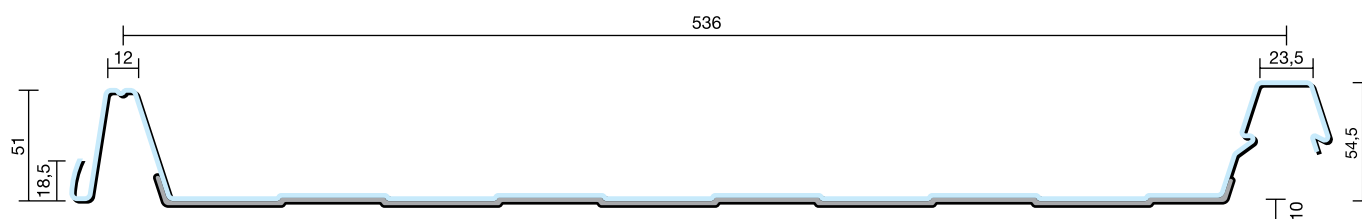

Sintpol è un supporto anticondensa e fonoimpedente, costituito da speciale compound autoadesivo nello spessore di 0,9 mm e del peso di 750 g/mq, finitura in poliestere agugliato.

SINTPOL è uno speciale rivestimento antirumore in Poliestere agugliato monobitumato autoadesivo di colore nero.

Sintpol si applica sul lato interno del profilo di copertura **Sintech 530** attraverso uno speciale film adesivo e si estende per tutta la superficie della lastra compresa la parte terminale dell'onda dove si va ad inserire un cordolo di rivestimento continuo ai fini di eliminare eventuali ponti termici.

Sintpol è prodotto con uno spessore di 1 mm e ha una massa areica di 750 gr/m².

Il campo di impiego di questo speciale prodotto è prevalentemente come applicazione anti rumore essendo **Sintpol** estremamente resistente agli urti e alle vibrazioni e possiede elevate prestazioni di isolante termico ai fini dell'eliminazione del fenomeno di condensa che in certe condizioni climatiche si può riscontrare proprio sul lato interno della lastra.

Sintpol vanta buone prestazioni di impermeabilità e di ritorno elastico che gli permettono di essere efficace anche come strato separatore per evitare il contatto con altri non compatibili ai fini galvanici.

Sintpol ha un'ottima resistenza alle temperature e agli sbalzi termici che lo preservano a garanzia di una lunga durata ed efficacia nel tempo.

CARATTERISTICHE	NORMATIVE	VALORE	UNITÀ DI MISURA
LATO SOPRA		RELEASE FILM	
LATO SOTTO		POLIESTERE	
MASSA AREICA	EN 13859-1	750±5%	G/MQ
SPESSORE	EN 1849-1	0,90±15%	MM
RESISTENZA A TRAZIONE	EN 13859-1	MD 450±15% CD 250±15%	N/5CM
ALLUNGAMENTO	EN 13859-1	MD 30-40% CD 30-40%	%
LACERAZIONE AL CHiodo	EN 13859-1	MD 215±15% CD 300±15%	N
ALLUNGAMENTO	EN 13859-1	MD 30-40% CD 30-40%	%
IMPERMEABILITÀ ALL'ACQUA	EN 20811	≥3	M H₂O
RESISTENZA UV		IN CORSO	
TRASMISSIONE AL VAPORE	EN 13859-1	WDD IN CORSO SD=IN CORSO	G/M₂X24H M
FLESSIBILITÀ	EN13	-20	°C
RIDUZIONE DEL RUMORE	FREQUENZE MEDIO-ALTE	7dba	

SINTECH₅₃₀

ROOF PLANET srl - via Borsellino 22 - 42100 Reggio Emilia (RE) - ITALY
TEL. +39 0522 1713689 r.a. - FAX. +39 0522 1713690 - www.roofplanet.it - info@roofplanet.it