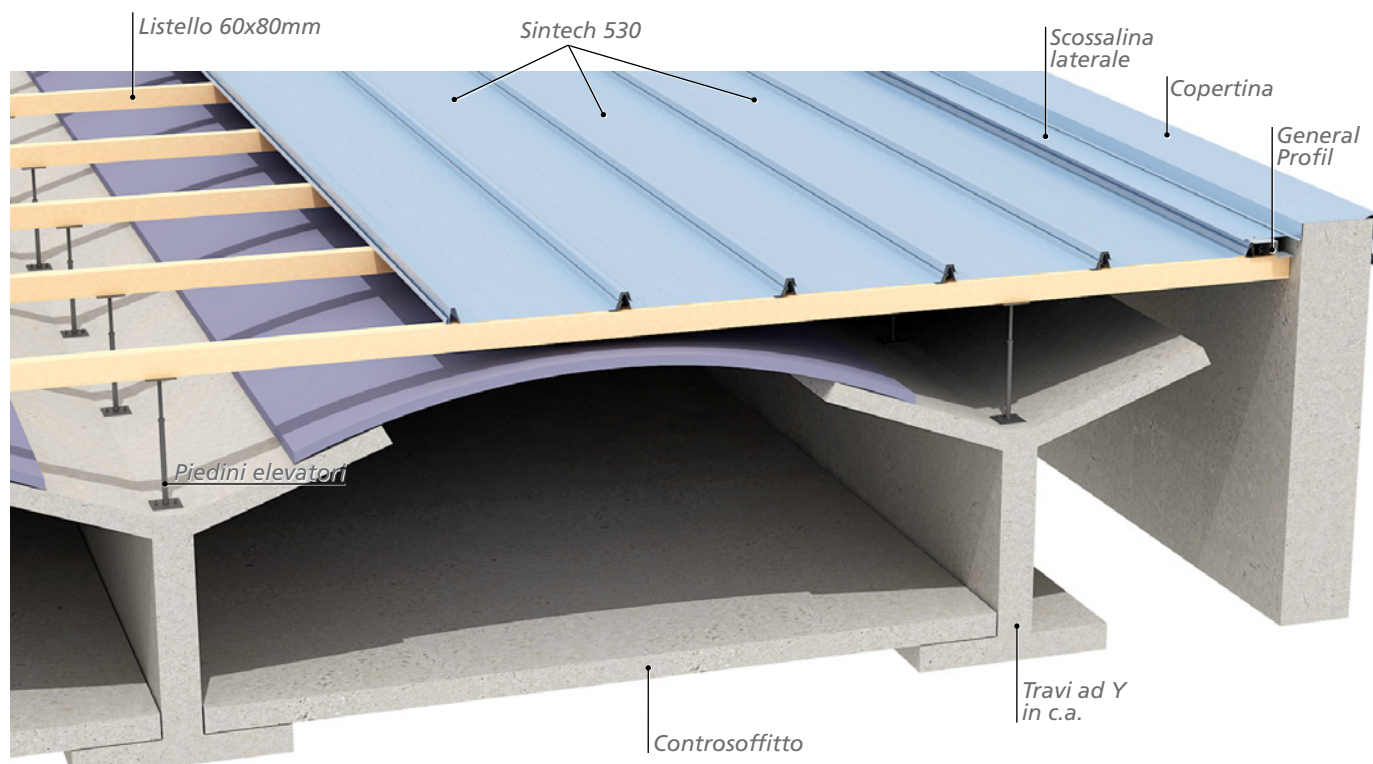

# SISTEMA DI SOVRACOPERTURA CON SINTECH 530 SU TRAVI AD Y PER GRANDI LUCI PENDENZA 1%

**SINTECH<sub>S30</sub>**

ROOF PLANET srl - via Borsellino 22 - 42100 Reggio Emilia (RE) - ITALY  
TEL. +39 0522 1713689 r.a. - FAX. +39 0522 1713690 - [www.roofplanet.it](http://www.roofplanet.it) - [info@roofplanet.it](mailto:info@roofplanet.it)