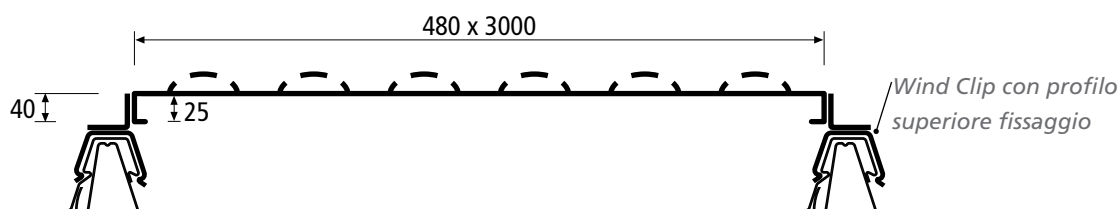

PASSERELLA DI CAMMINAMENTO SICURGRIP

La passerella di camminamento **SicurGrip** per la copertura **Sintech 530** è composta da una griglia modulare la cui superficie di pianta è dentata per offrire una sicura presa alla suola delle scarpe.

La fitta foratura, alternata verso l'alto ed il basso, scarica immediatamente ogni tipo di sporcizia, liquido o quant'altro mantenendo la superficie sempre pulita.

La passerella **SicurGrip** è antiscivolo con bocche dentate tipo grip e può essere realizzata con laminati in alluminio, acciaio zincato o inox, dello spessore 2 mm aventi larghezza 480 mm. con ripiegatura laterale 40 mm in fogli di lunghezza 3000mm disposti in modo continuativo.

La passerella **SicurGrip** viene poi bloccata alla copertura **Sintech530** mediante apposite **Wind Clip** in inox complete di angolare di supporto regolabile, studiate per l'ancoraggio sia longitudinale che trasversale alla lastra.