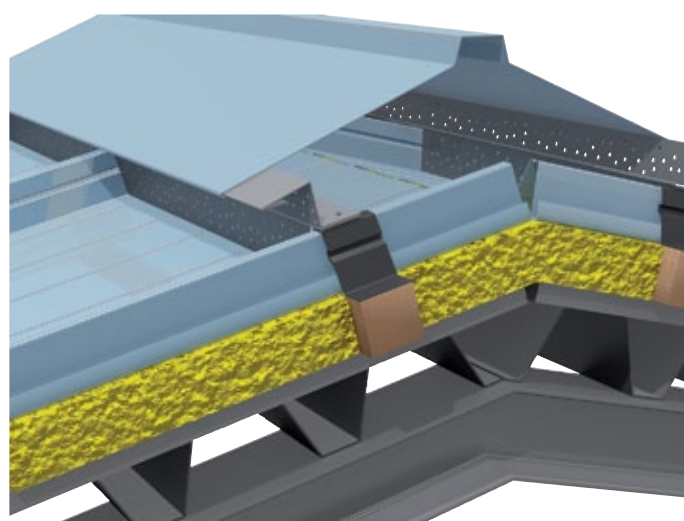

COLMO HAIR VENTILATO

Hair è il colmo ventilato studiato da **Roof Planet** per il sistema **Sintech 530**. Per la sua dinamica e per le prestazioni **Hair** somiglia molto al **Colmo Basic** con la differenza che alcuni accessori sono microforati per permettere il passaggio dell'aria ai fini della ventilazione.

Il colmo ventilato **Hair** è prodotto in tre pezzi, realizzato in alluminio preverniciato nei colori standard, composto da speciali profili di sostegno inferiori sviluppo 250mm., sagomato per l'inserimento al profilo **Sintech 530** e microforato per la ventilazione, spessore 10/10, e da colmo superiore con sezione ad arco sviluppo 625mm. spessore 10/10, con incastro idoneo al raccordo con i profili inferiori, senza fissaggi esterni, mediante graffatura, con sezione come da disegno.