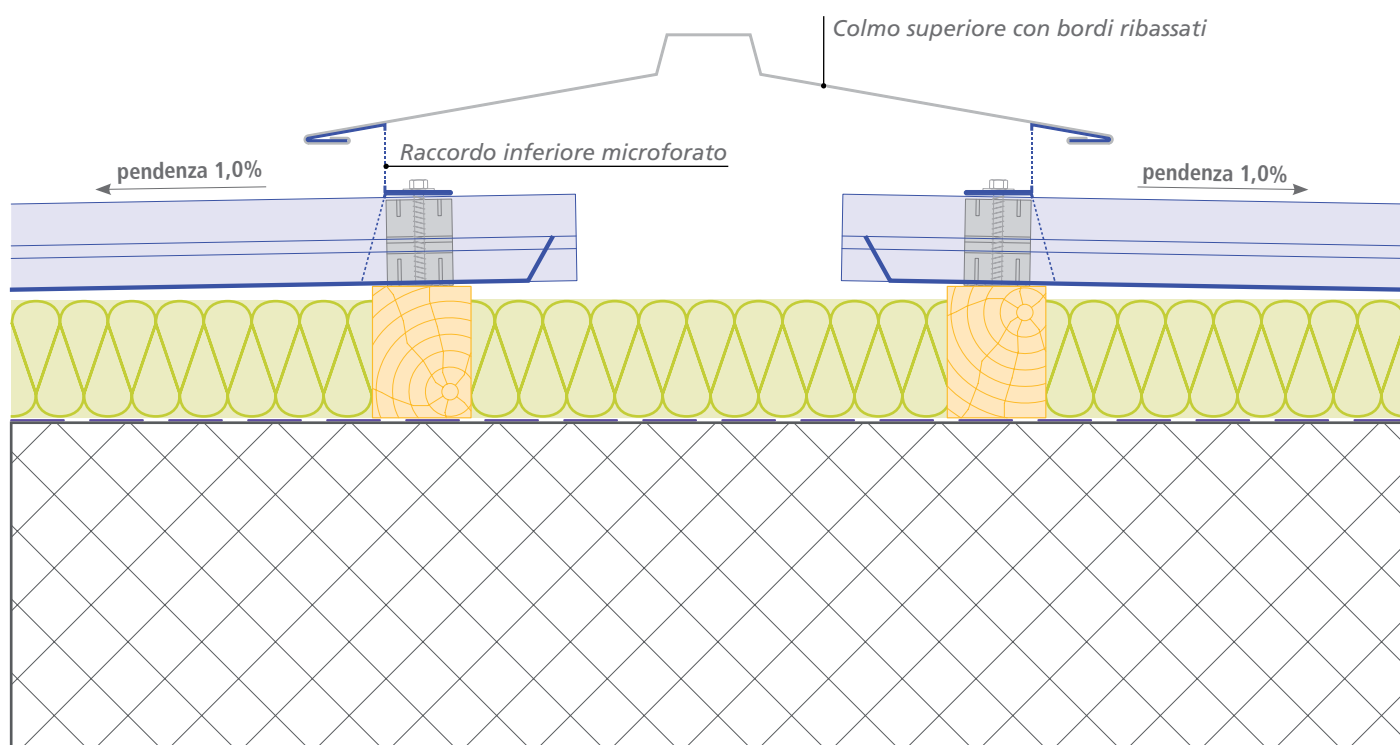

COLMO HAIR VENTILATO

Hair è il colmo ventilato studiato da **Roof Planet** per il sistema **Sintech 530**. Per la sua dinamica e per le prestazioni **Hair** somiglia molto al **Colmo Basic** con la differenza che alcuni accessori sono microforati per permettere il passaggio dell'aria ai fini della ventilazione.

Il colmo ventilato **Hair** è prodotto in tre pezzi, realizzato in alluminio preverniciato nei colori standard, composto da speciali profili di sostegno inferiori sviluppo 250mm., sagomato per l'inserimento al profilo **Sintech 530** e microforato per la ventilazione, spessore 10/10, e da colmo superiore con sezione ad arco sviluppo 625mm. spessore 10/10, con incastro idoneo al raccordo con i profili inferiori, senza fissaggi esterni, mediante graffatura, con sezione come da disegno.