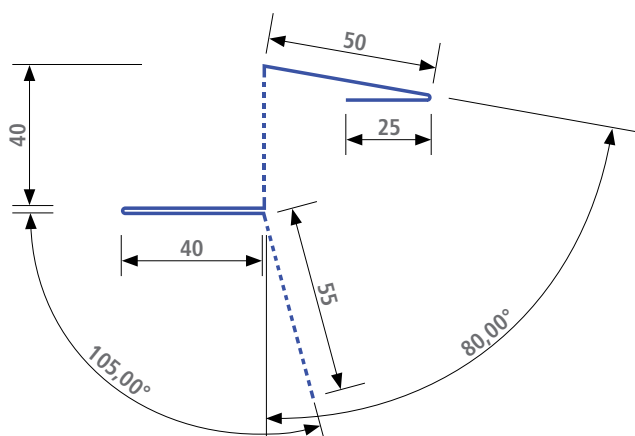

COLMO HAIR VENTILATO

Hair è il colmo ventilato studiato da **Roof Planet** per il sistema **Sintech 530**. Per la sua dinamica e per le prestazioni **Hair** somiglia molto al **Colmo Basic** con la differenza che alcuni accessori sono microforati per permettere il passaggio dell'aria ai fini della ventilazione.

Il colmo ventilato **Hair** è prodotto in tre pezzi, realizzato in alluminio preverniciato nei colori standard, composto da speciali profili di sostegno inferiori sviluppo 250mm., sagomato per l'inserimento al profilo **Sintech 530** e microforato per la ventilazione, spessore 10/10, e da colmo superiore con sezione ad arco sviluppo 625mm. spessore 10/10, con incastro idoneo al raccordo con i profili inferiori, senza fissaggi esterni, mediante graffatura, con sezione come da disegno.