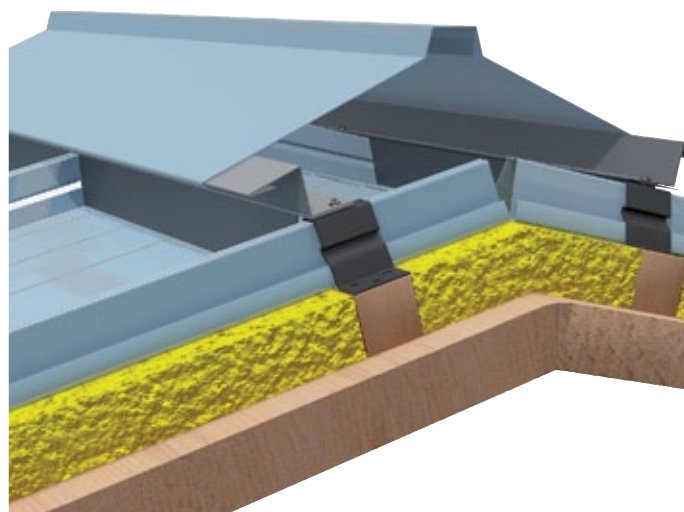

COLMO BASIC

Il colmo denominato **Basic** è un componente di grande utilizzo nelle coperture **Sintech 530** per le prestazioni tecniche con il quale è stato progettato.

Concettualmente anche **Basic** come tutti i pezzi speciali del sistema **Sintech 530** vanta la caratteristica principale di permettere un ancoraggio sicuro senza prevedere fissaggi esterni anche per permettere il movimento ottimale degli elementi ai fini di un'ottimale dilatazione.

Basic è prodotto in tre pezzi, realizzato in alluminio preverniciato nei colori standard, composto da speciali profili di sostegno inferiori sviluppo 250 mm., sagomato per l'inserimento al profilo **Sintech 530** spessore 10/10, e da colmo superiore con sezione ad arco sviluppo 625mm. spessore 10/10, con incastro idoneo al raccordo con i profili inferiori, senza fissaggi esterni, mediante graffatura con sezione come da disegno.

Basic è semplice ed efficace per un'esecuzione corretta della linea di colmo.

SINTECH₅₃₀

ROOF PLANET srl - via Borsellino 22 - 42100 Reggio Emilia (RE) - ITALY
TEL. +39 0522 1713689 r.a. - FAX. +39 0522 1713690 - www.roofplanet.it - info@roofplanet.it