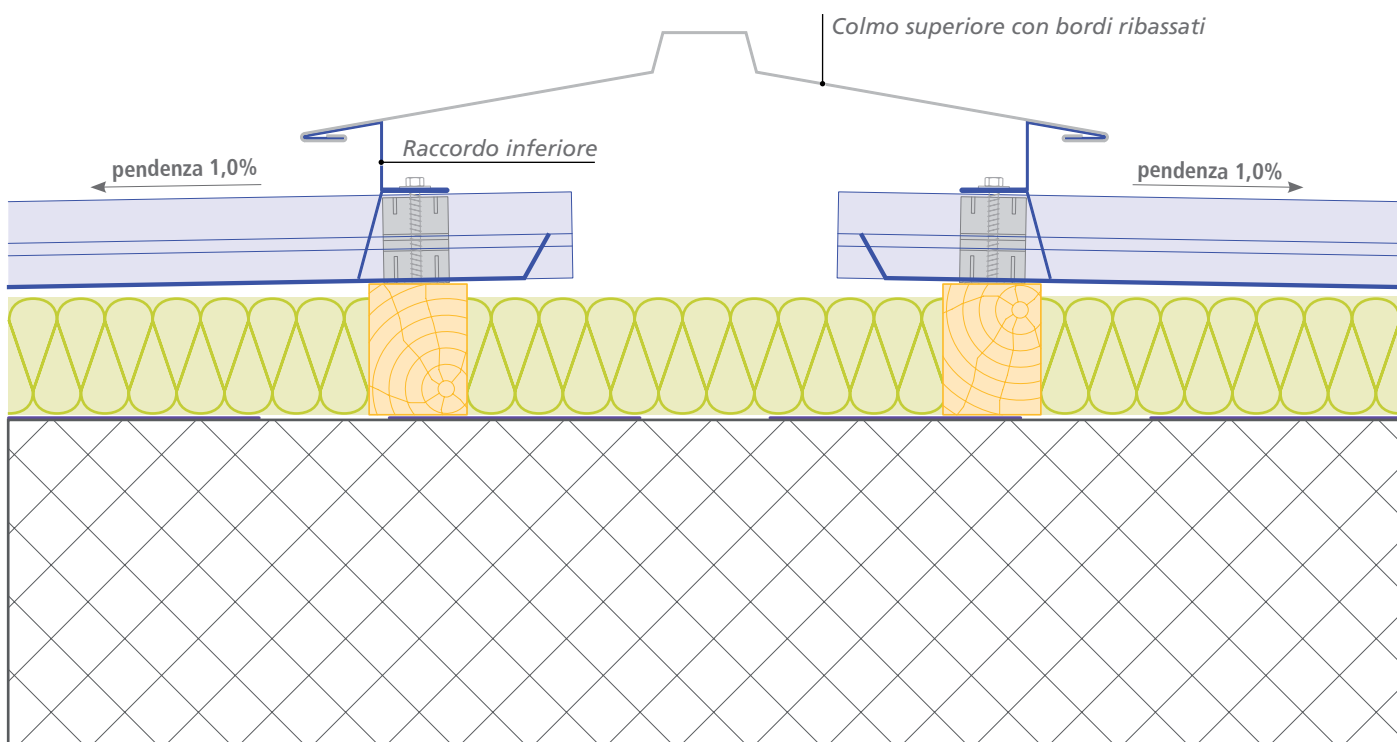

COLMO BASIC

Il colmo denominato **Basic** è un componente di grande utilizzo nelle coperture **Sintech 530** per le prestazioni tecniche con il quale è stato progettato.

Concettualmente anche **Basic** come tutti i pezzi speciali del sistema **Sintech 530** vanta la caratteristica principale di permettere un ancoraggio sicuro senza prevedere fissaggi esterni anche per permettere il movimento ottimale degli elementi ai fini di un'ottimale dilatazione.

Basic è prodotto in tre pezzi, realizzato in alluminio preverniciato nei colori standard, composto da speciali profili di sostegno inferiori sviluppo 250 mm., sagomato per l'inserimento al profilo **Sintech 530** spessore 10/10, e da colmo superiore con sezione ad arco sviluppo 625mm. spessore 10/10, con incastro idoneo al raccordo con i profili inferiori, senza fissaggi esterni, mediante graffatura con sezione come da disegno.

Basic è semplice ed efficace per un'esecuzione corretta della linea di colmo.

SINTECH₅₃₀

ROOF PLANET srl - via Borsellino 22 - 42100 Reggio Emilia (RE) - ITALY
TEL. +39 0522 1713689 r.a. - FAX. +39 0522 1713690 - www.roofplanet.it - info@roofplanet.it