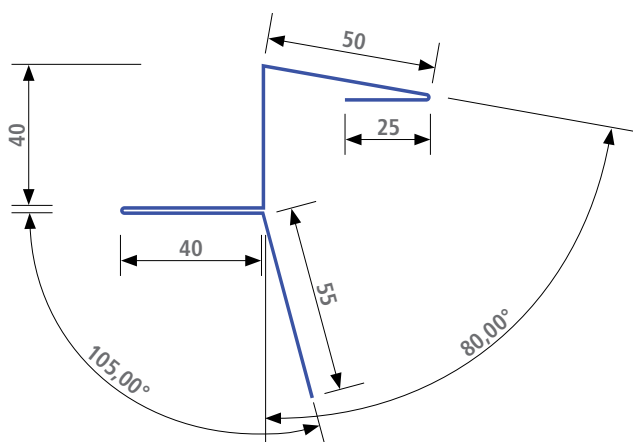

COLMO BASIC

Il colmo denominato **Basic** è un componente di grande utilizzo nelle coperture **Sintech 530** per le prestazioni tecniche con il quale è stato progettato.

Concettualmente anche **Basic** come tutti i pezzi speciali del sistema **Sintech 530** vanta la caratteristica principale di permettere un ancoraggio sicuro senza prevedere fissaggi esterni anche per permettere il movimento ottimale degli elementi ai fini di un'ottimale dilatazione.

Basic è prodotto in tre pezzi, realizzato in alluminio preverniciato nei colori standard, composto da speciali profili di sostegno inferiori sviluppo 250 mm., sagomato per l'inserimento al profilo **Sintech 530** spessore 10/10, e da colmo superiore con sezione ad arco sviluppo 625mm. spessore 10/10, con incastro idoneo al raccordo con i profili inferiori, senza fissaggi esterni, mediante graffatura con sezione come da disegno.

Basic è semplice ed efficace per un'esecuzione corretta della linea di colmo.

SINTECH₅₃₀

ROOF PLANET srl - via Borsellino 22 - 42100 Reggio Emilia (RE) - ITALY
TEL. +39 0522 1713689 r.a. - FAX. +39 0522 1713690 - www.roofplanet.it - info@roofplanet.it